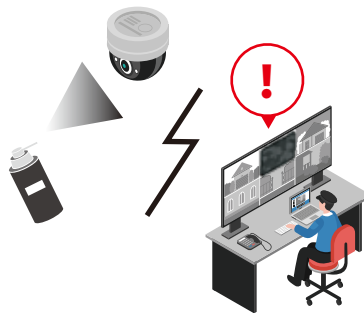

## Featuring (特徴)

Featuring

01

### 高画質 5メガピクセル対応

5メガピクセル対応で、以前は判別できなかった文字をズームで確認できたり、カメラ台数を削減できたりという効果を見込めます。また、H.265圧縮対応なので、HDD容量を心配せずに運用できます。物流、スタジアム、商業施設等への設置もおすすめです。

Featuring

02