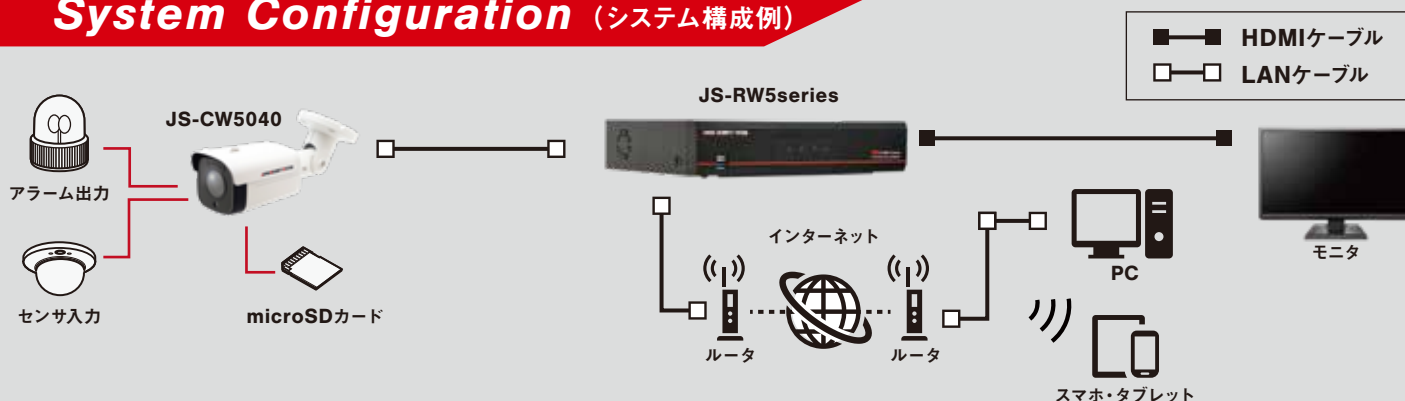

System Configuration (システム構成例)

お問い合わせ先

製造元

JAPAN SECURITY SYSTEM

株式会社 日本防犯システム

www.js-sys.com