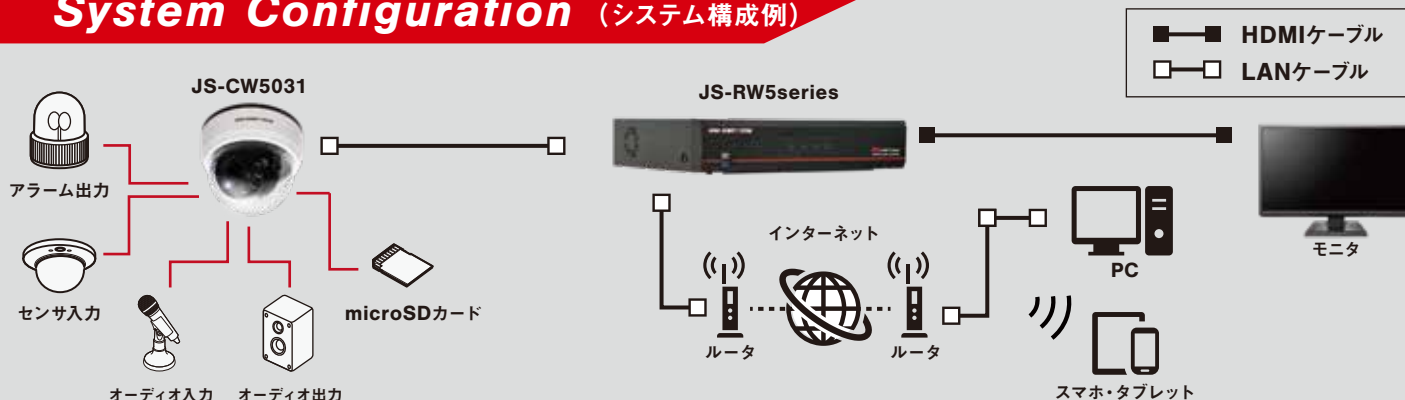

System Configuration (システム構成例)

お問い合わせ先

製造元

JAPAN SECURITY SYSTEM

株式会社 日本防犯システム

www.js-sys.com