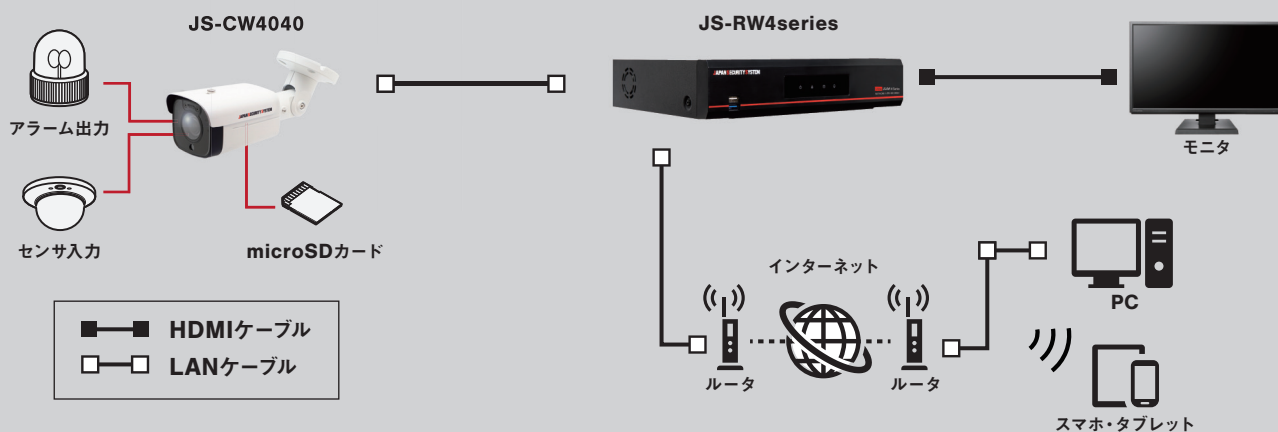

Specification (仕様)

イメージセンサ	1/2.8インチ 8MP CMOSセンサ
画像解像度	最大3840×2160
走査方式	プログレッシブスキャン
レンズ	f=2.7~13.5mm, F1.8~3.32, モータライズドバリフォーカル、DCオートアイリスレンズ
画角	水平:約33~111度 垂直:約18~57度 対角:約37~134度
最低被写体照度	カラー:0.2 lx @F1.8、白黒:0 lx(赤外線LED点灯時)
ダイナミックレンジ	120dB(True WDR)
電子シャッター	自動/手動(1/30~1/10,000)、フリッカレス、スローシャッター(1/7.5、1/15)
デイ/ナイト機能	IRカットフィルター(自動スイッチ)
赤外線照射距離	最大 約40m
機能	ホワイトバランス(AUTO、マニュアル、プリセット)、シャープネス、2DNR/3DNR、逆光補正、プライバシーマスキング、動体検知、タンパリングアラート、トリップゾーン
画像圧縮方式	H.265、H.264(MP)、M-JPEG
ビットレート制御	H.265 - CBR / VBR、H.264 - CBR / VBR
最大フレームレート	30ips:3840×2160、15ips:3840×2160(WDR)
音声圧縮方式	—
対応解像度	3840×2160、1920×1080、1280×720、640×360
ストリーミング数	4
ONVIF対応	Profile S(ver16.12) ※ONVIF接続する場合の画像圧縮方式はH.264となります。
イーサネット	RJ45(10 / 100 BASE-T)
音声入出力	—
アラーム入力	1TTL、NC/NO Programmable、4.3V(NC)または0.3V(NO) threshold、DC5V
アラーム出力	1TTL open collector、最大負荷:30mA、最大電圧DC5V
外形寸法 / 質量	約86.5(幅)×81.9(高)×251.5(奥)mm / 約1,029g
使用温度範囲	-40°C~+55°C(湿度:~90% ※結露しないこと)
電源 / 消費電力	DC12V・1.1A 最大 約13.2W / PoE(IEEE 802.3af、Class 3)
IP等級 / IK等級	IP67 / IK10
対応メモリーカード(別売)	microSD/SDHC/SDXC メモリーカード Class6以上 最大256GB ※Class10(U1/V10) 以上を推奨
同梱物	カメラ本体×1、インストールCD(ソフトウェア、取扱説明書)×1、クイックガイド(簡易マニュアル)×1、サンシールド×1、サンシールド固定ねじ×1、RJ45防水ゴムリング・RJ45コネクタ保護カバー・ケーブル防水ゴムリング・RJ45コネクタ・バックカバー×各1、固定用ねじ・アンカープラグ×各4、ブッシング×4、DCジャック変換アダプタ×1、保証書×1

System Configuration (システム構成)

お問い合わせ先

製造元

JAPAN SECURITY SYSTEM

株式会社 日本防犯システム

www.js-sys.com