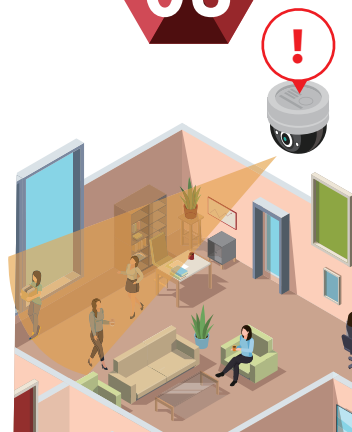

Featuring (特徴)

Featuring

01

4K解像度の 高画質

4K解像度(3840×2160)で撮影できるため、以前は判別できなかった文字をズームで確認できたり、カメラ台数を削減できたりという効果を見込めます。また、H.265圧縮対応なので、HDD容量を心配せずに運用できます。物流、スタジアム、商業施設等への設置もおすすめです。

Featuring

02

カメラ撮像 妨害検知機能

JS-RW4シリーズ(レコーダ)と連動し、映像変化を検知する機能を搭載しています。タンパリング機能(カメラへの物理的攻撃やスプレー等による撮像妨害等の検知)により、トラブル発生時に迅速な対応が可能です。

Featuring

03

豊富な イベントモニタリング

タンパリング機能のほかに、エリア出入り検知(トリップゾーン)、動体検知(モーション感知)など、豊富な機能を網羅しています。また、ヒーター内蔵なので-40℃までの環境でも使用可能です。