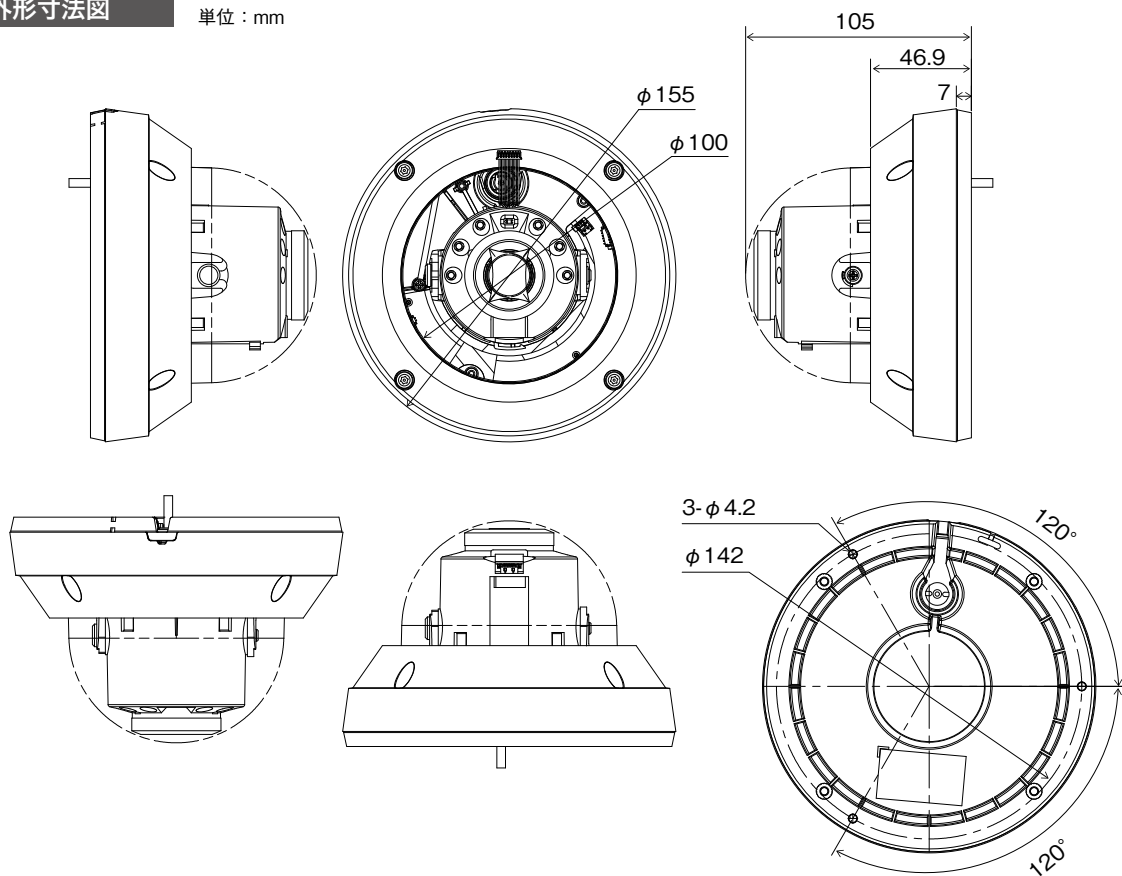

JS-CA4141 アナログHD対応5メガピクセル 屋外ワンケーブルIRドーム型カメラ

仕様

イメージセンサ	1/2.8 インチ 5MP CMOS センサ
画像解像度	最大 2592 × 1944
走査方式	プログレッシブスキャン
レンズ	f=3.0 ~ 13.5mm (モータライズドバリフォーカル)、F1.4 ~ 3.2、DC オートアイリスレンズ
画角	水平：約 31 ~ 91 度 垂直：約 23 ~ 66 度 対角：約 38 ~ 120 度
最低被写体照度	カラー：0.13 lx @F1.4、白黒：0 lx (赤外線 LED 点灯時)
ダイナミックレンジ	120dB (True WDR)
電子シャッター	自動 / 手動 (1/30、1/25 ~ 1/30,000)、フリッカレス
デイ / ナイト機能	IR カットフィルタ (自動スイッチ)
赤外線照射距離	最大 約 30m
機能	オートゲインコントロール、ホワイトバランス (AUTO、AWC セット、マニュアル)、シャープネス、DNR、逆光補正 (ハイライト補正、バックライト補正、WDR)、電子感度アップ、霧補正、プライバシーマスキング、動体検知
映像出力	BNC × 1 (AHD、TVI)
オーディオ入出力	—
内蔵マイク	—
アラーム入出力	—
外形寸法 / 質量	約 155 (径) × 105 (高) mm / 約 840g
使用温度範囲	- 10°C ~ +55°C (湿度：~ 90% ※結露しないこと)
電源 / 消費電力	専用電源ユニット (PF-EB038・039) 最大約 7.6W
IP 等級 / IK 等級	IP67 / IK10
同梱物	カメラ本体 × 1、防湿剤・両面テープ × 1、トルクスレンチ × 1、固定用ねじ・アンカープラグ × 各 3、設置シート × 1、取扱説明書 × 1、保証書 × 1

外形寸法図

単位：mm

ケーブル長さ：600 ± 10%

株式会社 日本防犯システム	TITLE	DRAWING NO.	ISSUED 2021.11.02	SCALE $\frac{1}{1}$
MODEL JS-CA4141	MATERIAL	DESIGNED S.W	CHECKED R.O	APPROVED S.M