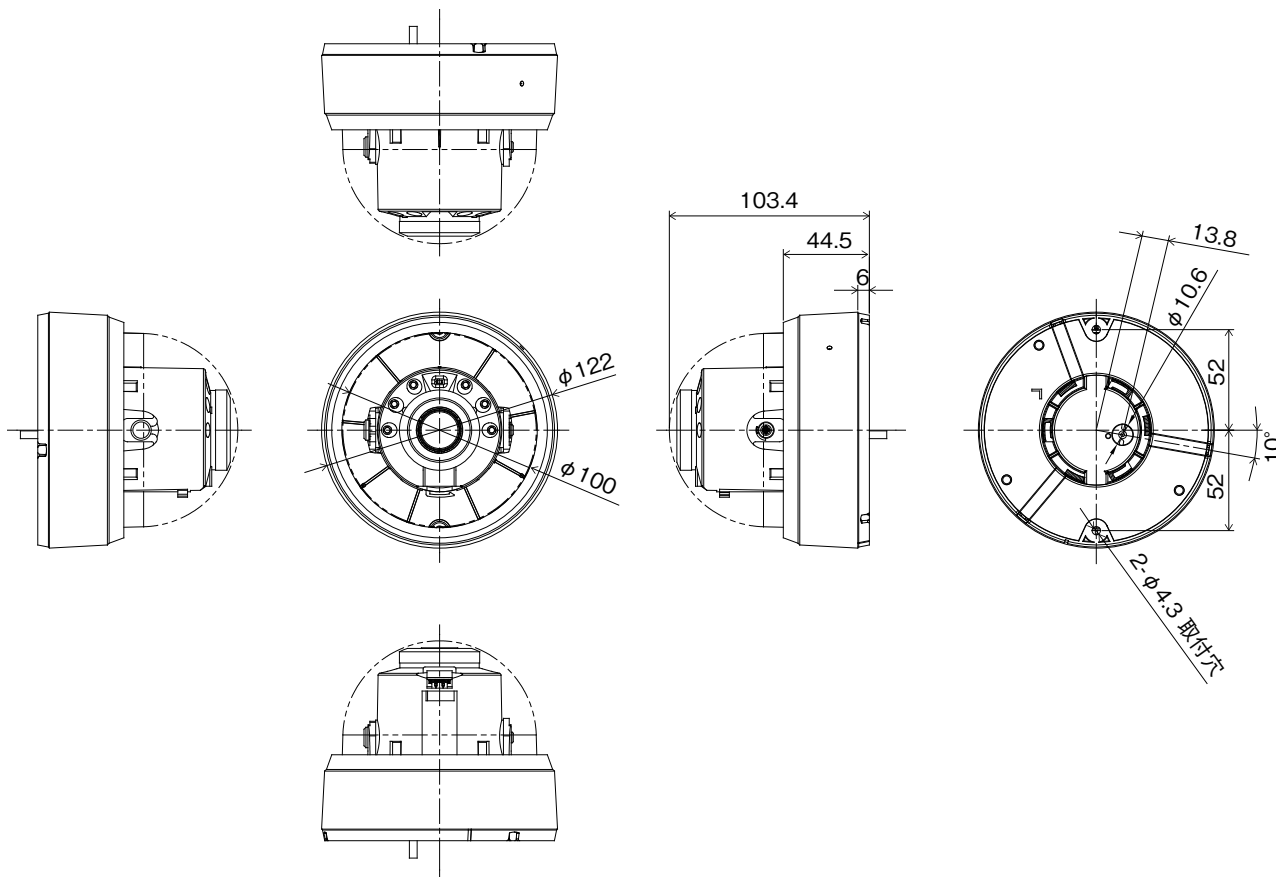

JS-CA4131A アナログHD対応5メガピクセル 屋内ワンケーブルIRドーム型カメラ

仕様

イメージセンサ	1/2.8 インチ 5MP CMOS センサ
画像解像度	最大 2592 × 1944
走査方式	プログレッシブスキャン
レンズ	f=3.0 ~ 13.5mm (モータライズドバリフォーカル)、F1.4 ~ 3.2、DC オートアイリスレンズ
画角	水平：約 31 ~ 91 度 垂直：約 23 ~ 66 度 対角：約 38 ~ 120 度
最低被写体照度	カラー：0.13 lx @F1.4、白黒：0 lx (赤外線 LED 点灯時)
ダイナミックレンジ	120dB (True WDR)
電子シャッター	自動 / 手動 (1/30、1/25 ~ 1/30,000)、フリッカレス
デイ / ナイト機能	IR カットフィルタ (自動スイッチ)
赤外線照射距離	最大 約 30m
機能	オートゲインコントロール、ホワイトバランス (AUTO、AWC セット、マニュアル)、シャープネス、DNR、逆光補正 (ハイライト補正、バックライト補正、WDR)、電子感度アップ、霧補正、プライバシーマスキング、動体検知
映像出力	BNC × 1 (AHD、TVI)
オーディオ入出力	—
内蔵マイク	—
アラーム入出力	—
外形寸法 / 質量	約 122 (径) × 103.4 (高) mm / 約 315g
使用温度範囲	- 10°C ~ +50°C (湿度：~ 90% ※結露しないこと)
電源 / 消費電力	専用電源ユニット (PF-EB038・039) 最大約 7.6W
IP 等級 / IK 等級	—
同梱物	カメラ本体 × 1、固定用ねじ・アンカープラグ × 各 2、設置シート × 1、取扱説明書 × 1、保証書 × 1

外形寸法図

単位：mm

株式会社 日本防犯システム	TITLE	DRAWING NO.	ISSUED 2022.08.17	SCALE	1/1
MODEL JS-CA4131A	MATERIAL	DESIGNED S.W	CHECKED R.O	APPROVED	S.M