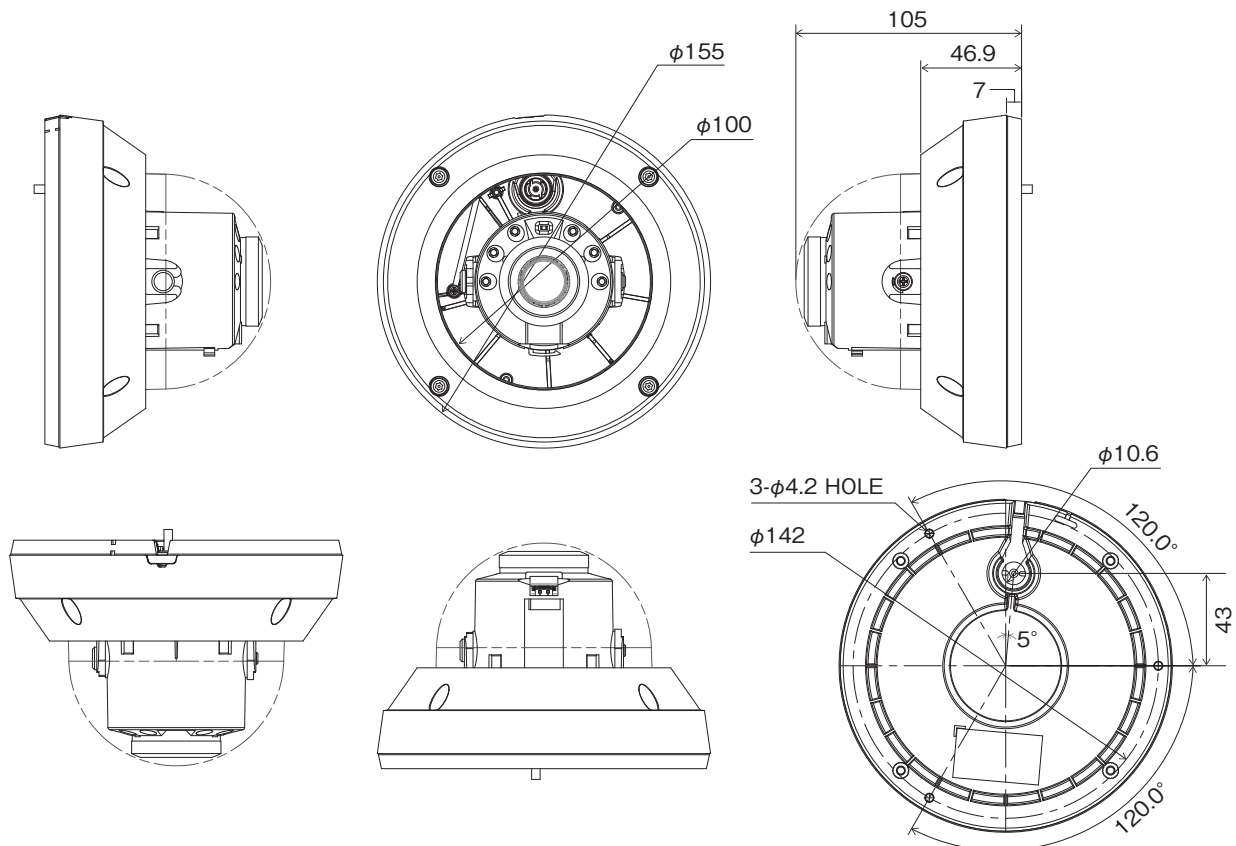

JS-CA4041 アナログHD対応5メガピクセル 屋外IRドーム型カメラ

仕様

イメージセンサ	1/2.8 インチ 5MP CMOS センサ
画像解像度	最大 2592 × 1944
走査方式	プログレッシブスキャン
レンズ	f = 3.0 ~ 13.5mm (モータライズドバリフォーカル)、F1.4 ~ 3.2、DC オートアイリスレンズ
画角	水平：約 31 ~ 91 度 垂直：約 23 ~ 66 度 対角線：約 38 ~ 120 度
最低被写体照度	カラー：0.13 lx @F1.4 白黒：0 lx (赤外線 LED 点灯時)
ダイナミックレンジ	120dB (True WDR)
電子シャッター	自動 / 手動 (1/30、1/25 ~ 1/30,000)、フリッカレス
デイ / ナイト機能	IR カットフィルタ (自動スイッチ)
赤外線照射距離	最大 約 30m
機能	オートゲインコントロール、ホワイトバランス (AUTO、AWC セット、マニュアル)、シャープネス、DNR、逆光補正 (ハイライト補正、バックライト補正、WDR)、電子感度アップ、霧補正、プライバシーマスキング、動体検知
映像出力	BNC × 1 (AHD、TVI)
オーディオ入出力	—
内蔵マイク	—
アラーム入出力	—
外形寸法 / 質量	約 155 (径) × 105 (高) mm / 約 810g
使用温度範囲	- 10°C ~ +55°C (湿度：~ 90% ※結露しないこと)
電源 / 消費電力	DC12V・0.55A 最大 約 6.6W
IP 等級 / IK 等級	IP67 / IK10
同梱物	カメラ本体 × 1、防湿剤・両面テープ × 1、トルクスレンチ × 1、固定用ねじ・アンカープラグ × 各 3、設置シート × 1、取扱説明書 × 1、保証書 × 1

外形寸法図

単位：mm

株式会社 日本防犯システム	TITLE	DRAWING NO.	ISSUED 2022.01.19	SCALE	1/1
MODEL JS-CA4041	MATERIAL	DESIGNED S.W	CHECKED R.O	APPROVED	S.M