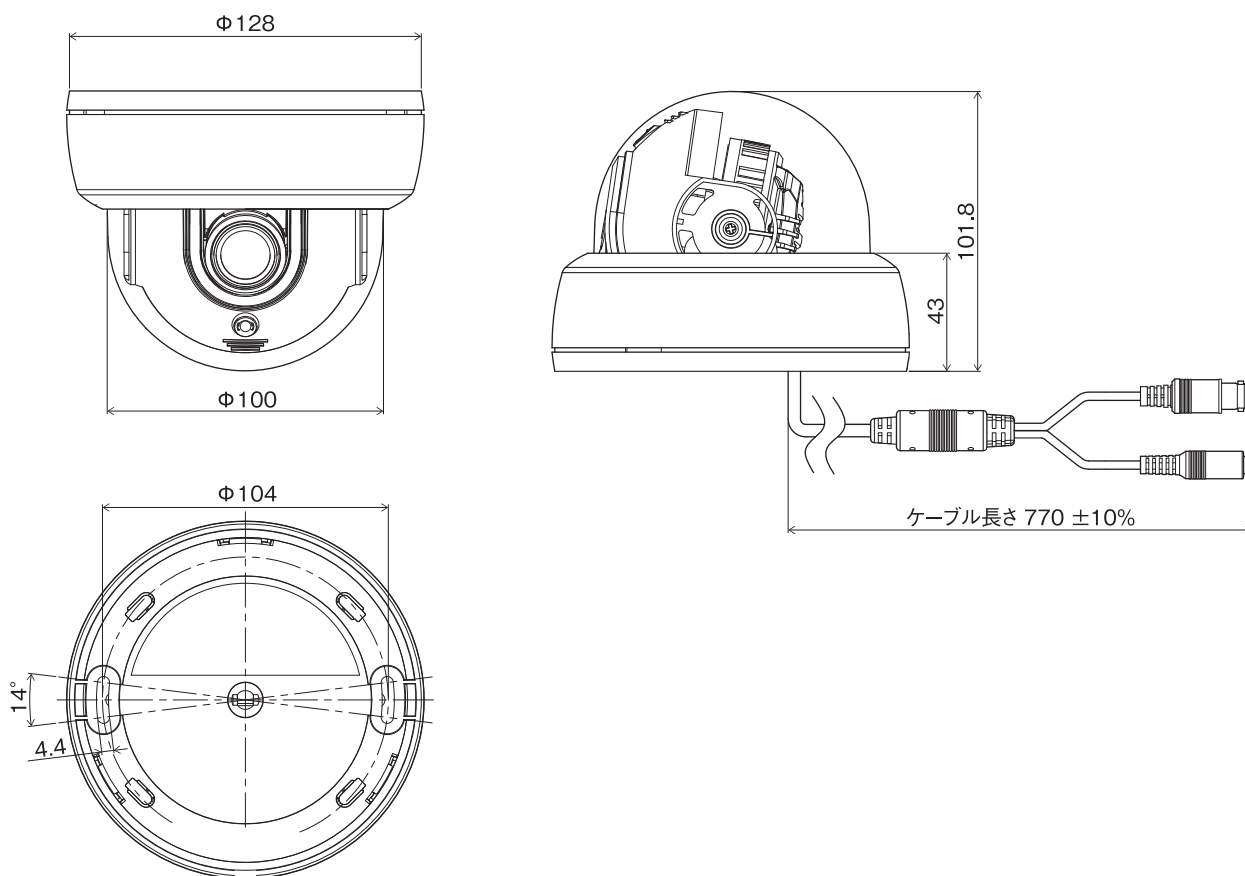

JS-CA2031 アナログHD対応 5メガピクセル 屋内ドーム型カメラ

仕様

イメージセンサ	1/2.8インチ 5MP CMOSセンサ
画素数	最大2592×1944 総画素数:2704(H)×2104(V)569万画素 有効画素数:2616(H)×1964(V)514万画素
走査方式	プログレッシブスキャン
レンズ	f=3.1~9.8mm(モータライズドバリフォーカル)、F1.6~2.9、オートアイリス
画角	[5MP]水平:約32~92度 垂直:約24~67度 / [4MP/1080p]水平:約33~90度 垂直:約19~49度
最低被写体照度	カラー:0.5 lx @ F1.6 白黒:0.02 lx
ダイナミックレンジ拡大	WDR:OFF / ON(Low、Middle、High)
電子シャッター	自動/手動(1/60~1/30,000)、フリッカレス
デイ/ナイト機能	IRカットフィルター(自動スイッチ)
赤外線照射距離	—
機能	オートゲインコントロール、ホワイトバランス(AUTO、マニュアル、プリセット)、DNR、逆光補正、感度アップ、霧補正、プライバシーマスク、Video Motion Detection
映像出力	AHD、CVBS / BNC×1
音声入出力	—
アラーム入出力	—
外形寸法 / 質量	約128(径)×101.8(高)mm / 約350g
使用温度範囲	-10~+50℃(湿度:20~80% ※結露しないこと)
電源 / 消費電流	DC12V / 通常:約175mA 最大:約415mA(レンズモータ動作時)
IP等級	—
同梱物	カメラ本体×1、取扱説明書×1、固定用ねじ×2、保証書×1

外形寸法図

単位: mm

株式会社 日本防犯システム	TITLE	DRAWING NO.	ISSUED 2020.09.03	SCALE	$\frac{1}{1}$
MODEL JS-CA2031	MATERIAL	DESIGNED T.O	CHECKED T.S	APPROVED	M.I