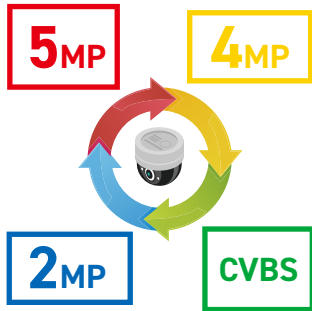

JS-CA2031

アナログHD対応 5メガピクセル 屋内ドーム型カメラ

Appearance

製品詳細情報
はこちら

Function

569万画素	屋内用	3軸調整	3.1~9.8mmレンズ	パリアフォーカル	CoC対応
WDR	逆光補正	フリッカレス	2D/3D DNR	2WAY映像	オートフォーカス

Featuring

Featuring

01

5MP⇄4MP⇄2MP⇄CVBS 切り替え可能

映像出力を切り替えられるため、設置場所や録画容量に合わせて運用可能。また、PF-CA4シリーズとは異なり、本体スイッチによる画質変更も可能になり、利便性が向上(4MP⇄2MP⇄CVBSのみ)。

Featuring

02

電動パリアフォーカルレンズ 搭載

高画素カメラ特有のピント調整が難しというお悩みも、手元のDVRからオートフォーカスで解決可能。高所設置時も作業がスムーズな上、近隣にビルが立つなど、設置環境が変化しても調整が容易。

Featuring

03

信頼の MADE IN JAPAN

ものづくりが盛んな岐阜県美濃加茂市の工場で職人の手により製造される「MADE IN JAPAN」JSシリーズは、業務用カメラとしての安定した品質と製品供給を実現。

Specification

イメージセンサ	1/2.8インチ 5MP CMOSセンサ
画素数	最大2592×1944 総画素数:2704(H)×2104(V)569万画素 有効画素数:2616(H)×1964(V)514万画素
走査方式	プログレッシブスキャン
レンズ	f=3.1~9.8mm(モータライズドバリフォーカル)、F1.6~2.9、オートアイリス
画角	[5MP]水平:約32~92度 垂直:約24~67度 / [4MP/1080p]水平:約33~90度 垂直:約19~49度
最低被写体照度	カラー:0.5 lx @ F1.6 白黒:0.02 lx
ダイナミックレンジ拡大	WDR:OFF / ON(Low、Middle、High)
電子シャッター	自動/手動(1/60~1/30,000)、フリッカレス
デイ/ナイト機能	IRカットフィルター(自動スイッチ)
赤外線照射距離	—
機能	オートゲインコントロール、ホワイトバランス(AUTO、マニュアル、プリセット)、DNR、逆光補正、感度アップ、霧補正、プライバシーマスク、Video Motion Detection
映像出力	AHD、CVBS / BNC×1
音声入出力	—
アラーム入出力	—
外形寸法 / 質量	約128(径)×101.8(高)mm / 約350g
使用温度範囲	-10~+50℃(湿度:20~80% ※結露しないこと)
電源 / 消費電流	DC12V / 通常:約175mA 最大:約415mA(レンズモータ動作時)
IP等級	—
同梱物	カメラ本体×1、取扱説明書×1、固定用ねじ×2、保証書×1