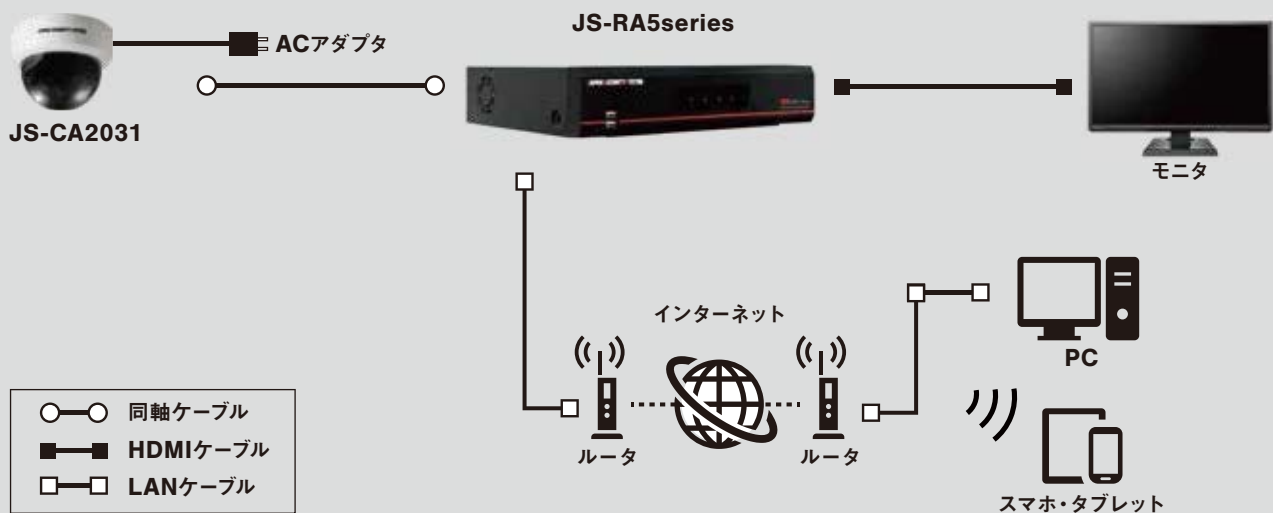

Specification

イメージセンサ	1/2.8インチ 5MP CMOSセンサ
画素数	最大2592×1944 総画素数:2704(H)×2104(V)569万画素 有効画素数:2616(H)×1964(V)514万画素
走査方式	プログレッシブスキャン
レンズ	f=3.1~9.8mm(モータライズドバリフォーカル)、F1.6~2.9、オートアイリス
画角	[5MP]水平:約32~92度 垂直:約24~67度 / [4MP/1080p]水平:約33~90度 垂直:約19~49度
最低被写体照度	カラー:0.5 lx @ F1.6 白黒:0.02 lx
ダイナミックレンジ拡大	WDR:OFF / ON(Low、Middle、High)
電子シャッター	自動/手動(1/60~1/30,000)、フリッカレス
デイ/ナイト機能	IRカットフィルター(自動スイッチ)
赤外線照射距離	—
機能	オートゲインコントロール、ホワイトバランス(AUTO、マニュアル、プリセット)、DNR、逆光補正、感度アップ、霧補正、プライバシーマスク、Video Motion Detection
映像出力	AHD、CVBS / BNC×1
音声入出力	—
アラーム入出力	—
外形寸法 / 質量	約128(径)×101.8(高)mm / 約350g
使用温度範囲	-10~+50℃(湿度:20~80% ※結露しないこと)
電源 / 消費電流	DC12V / 通常:約175mA 最大:約415mA(レンズモータ動作時)
IP等級	—
同梱物	カメラ本体×1、取扱説明書×1、固定用ねじ×2、保証書×1

System Configuration

お問い合わせ先

製造元

JAPAN SECURITY SYSTEM

株式会社 日本防犯システム

〒105-6109

東京都港区浜松町2-4-1 世界貿易センタービルディング9階

www.js-sys.com