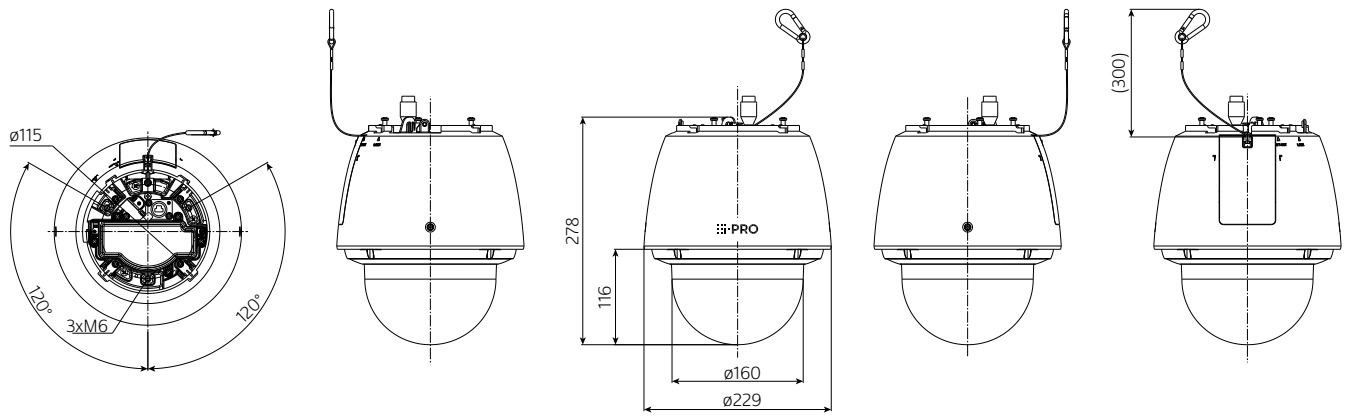

カメラ天井吊り下げ金具 (別売)
取付けイメージ

WV-S65340シリーズ: フルHD (1920×1080)

< 製品の詳細について詳しくはこちら

● QRコードは、株式会社デンソーウェブの登録商標です。

■ 寸法図 (単位: mm)

図はWV-S65340-Z4Nです

■ WV-S65340-Z4N WV-S65340-Z2N 関連製品 (別売)

<p>カメラ天井吊り下げ金具 (4点穴) WV-QSR504-W (i-PRO ホワイト) オープン価格</p>	<p>カメラ天井吊り下げ金具 (ISOメネジ) WV-QSR504F-W (i-PRO ホワイト) オープン価格</p>	<p>カメラ天井吊り下げ金具 (ISOオネジ) WV-QSR504M-W (i-PRO ホワイト) オープン価格</p>	<p>カメラ壁取付金具 WV-QWL501WUX (i-PRO ホワイト) オープン価格</p>	<p>カメラ天井吊り下げ金具 WV-QCL501WUX (i-PRO ホワイト) オープン価格</p>	<p>屋外PTZカメラ用 低背型 カメラ天井吊り下げ金具 WV-QCL500-W (i-PRO ホワイト) オープン価格</p>
<p>ポール取付金具 WV-QPL500WUX (i-PRO ホワイト) オープン価格</p> <p>直径80 mmから 200 mmの垂直に 立てた丸型ポールに 取り付けるときに使用します。</p>	<p>コーナー取付金具 WV-QCN500WUX (i-PRO ホワイト) オープン価格</p> <p>カメラやカメラ 取付用金具を 建物外壁のコーナー部分に 取り付けるときに使用します。</p>	<p>パイプ取付金具 WV-QAT500WUX (i-PRO ホワイト) オープン価格</p> <p>WV-QSR504-Wと 現地で調達した金具との 接合部分に使用します。</p>	<p>スモークドームカバー WV-QDC503G オープン価格</p> <p>透過率 約45%</p>		