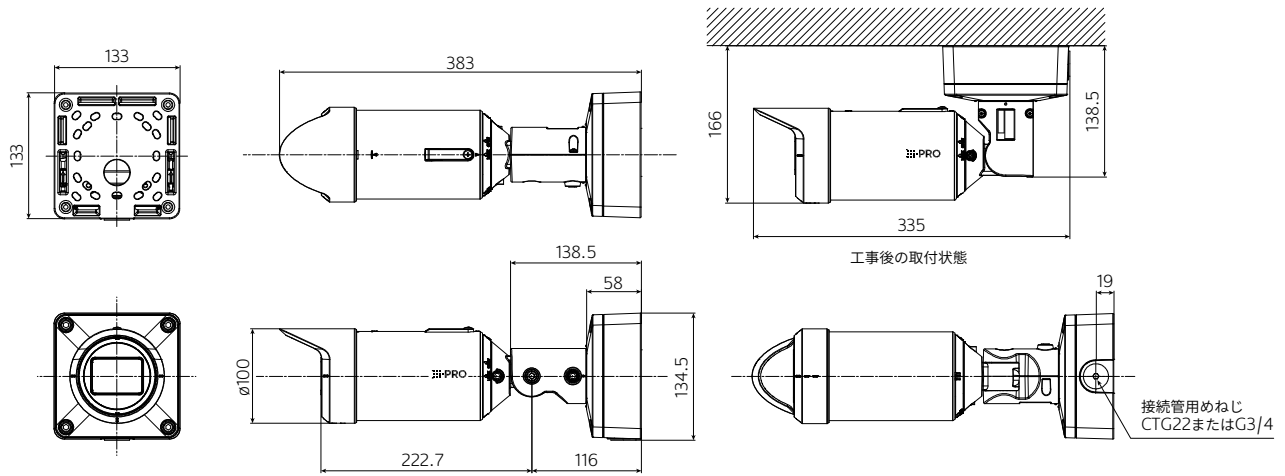

## ■ 寸法図 (単位: mm)

図はWV-S15700-V2LNです

## ■ 関連製品 (別売)

ボール取付金具<sup>※1</sup>

**WV-QPL500WUX**

(i-PRO ホワイト)

オープン価格

カメラを直接取り付けるか、アダプターボックスと一緒に使用して直径80 mmから200 mmの垂直に立てた丸型ボールに取り付けるときに使用します。

コーナー取付金具<sup>※1</sup>

**WV-QCN500WUX**