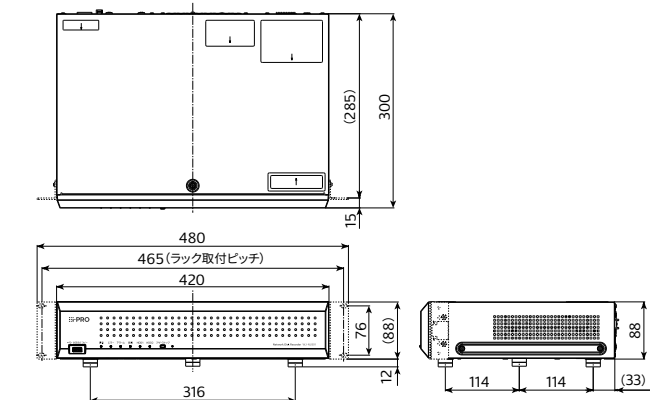

ACアダプター (WJ-NU101シリーズ用、付属品)			
入力	AC100V - 240V, 50 Hz/60 Hz	寸法	[幅]：65mm [高さ]：25mm [奥行き]：140mm (電源コード、DCケーブルを除く)
出力	DC54V 1.67A	質量	約280g
使用温度範囲	0℃～+40℃		

ACアダプター (WJ-NU201シリーズ、WJ-NU300シリーズ用、付属品)			
入力	AC100V - 240V, 50 Hz/60 Hz	寸法	[幅]：76mm [高さ]：25mm [奥行き]：151mm (電源コード、DCケーブルを除く)
出力	DC54V 2.78A	質量	約360g
使用温度範囲	0℃～+40℃		

■ 寸法図 (単位: mm)

図はWJ-NU101シリーズ(ラック取付け)です (WJ-NU101、WJ-NU202、WJ-NU300は同じ寸法)

図はWJ-NU301シリーズ(ラック取付け)です

■ 関連製品 (別売)

2022年12月発売予定

ラックマウント金具
(縦置き用)
WV-QRM001
(ブラック)
オープン価格

縦置き金具
取付イメージ

2022年12月発売予定