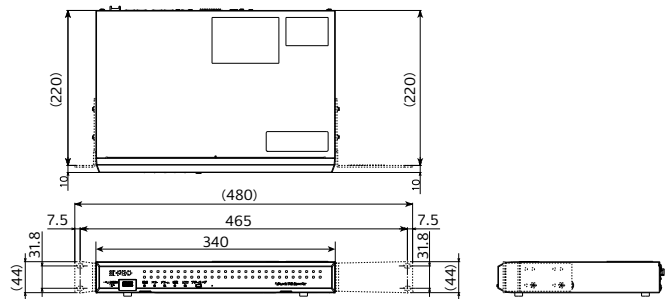

■ 寸法図 (単位: mm)

図はWJ-NU101シリーズ(ラック取付け)です (WJ-NU101、WJ-NU202、WJ-NU300は同じ寸法)

図はWJ-NU301シリーズ(ラック取付け)です

■ 関連製品 (別売)

2022年12月発売予定

ラックマウント金具
(縦置き用)
WV-QRM001
(ブラック)
オープン価格

縦置き金具
取付イメージ

2022年12月発売予定