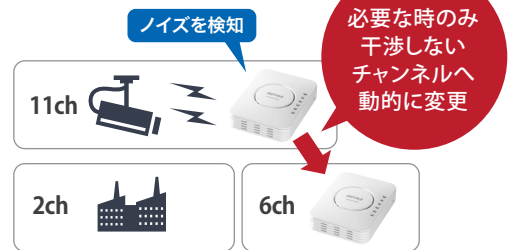

IPアドレスを自動で割り当てる「DHCPサーバー機能」搭載

本製品に接続しているPCなどへIPアドレスなどを自動で割り当てるDHCPサーバー機能を搭載。本製品が接続された既設ルーターの設定が変更できない場合などに活躍します。

着脱式セキュリティーカバーを同梱

配線とポートを隠し、設置後のイタズラや誤操作を防ぐためのセキュリティーカバーを同梱。追加購入の必要がありません。

また、セキュリティーカバーは着脱式のため、利用状況に応じての着脱が可能。取り付けはねじ一本で可能ですので、手間がかかりません。

アンテナ内蔵で外観すっきり

アンテナを筐体に内蔵したことで、外観をすっきりさせ、さらに設置場所の可能性を広げています。

外付けアンテナと比べても、無線LAN電波の飛びに遜色ありません。

「干渉波自動回避機能」搭載で安定した通信を実現

従来品では回避することができなかったコードレス電話機などWi-Fi以外の機器から出るノイズを自動で検知し、干渉しないチャンネルへ変更できます。

さらに、チャンネル変更は、起動時/指定した時間間隔での実施に加えて、チャンネルの使用率上昇や電波干渉を検知して行う動的なチャンネル変更が可能。

また検知レベルにあわせて必要なタイミングだけ、動的にチャンネル変更が可能のため、不要なタイミングでのチャンネル変更も防ぎます。

【回避の仕組み】

64台の端末を同時接続可能

PCやタブレットが多くなるオフィス、ホテルや小規模店舗でお使いいただけます。

※2.4GHz帯と5GHz帯にそれぞれ32台、実効スループットは環境に依存します。

無線LAN	11ac/n/a/g/b 5GHz 866Mbps + 2.4GHz 400Mbps (※理論値)	有線LAN	2ポート 1000M/100M/10Mbps (※理論値)
サポート機能	干渉波自動回避機能、リモート管理機能、電波出力調整、電波混雑防止機能、APSD、DTIM、Beacon Period、QoS、ロードバランス(接続台数制限)、MAC-RADIUS認証、Proxy ARP(プロキシ・アープ)機能、DHCPサーバー		
無線端末接続台数	2.4GHz:32台 5GHz:32台	電源	AC100~240V 50/60Hz(ACアダプター使用時)
最大消費電力	9.6W	寸法図 (単位: mm)	
外形寸法 (幅×高さ×奥行)	W110×H150×D35mm(セキュリティーカバー、壁掛け金具含まず) W160×H150×D42.5mm(セキュリティーカバー、壁掛け金具含む)		
質量	約320g(セキュリティーカバー、壁掛け金具含まず) 約490g(セキュリティーカバー、壁掛け金具含む)		
動作環境	温度:0~45°C 湿度:10~90% ※結露なきこと ※本製品は屋内使用に限ります		
取得規格	VCCI ClassB 準拠	RoHS基準値	準拠
保証期間	3年間		
主な付属品	壁掛け金具、天井・壁取り付けねじ、壁取り付けアンカー、取扱説明書、保証書、セキュリティーカバー用ねじ、セキュリティーカバー用鍵		