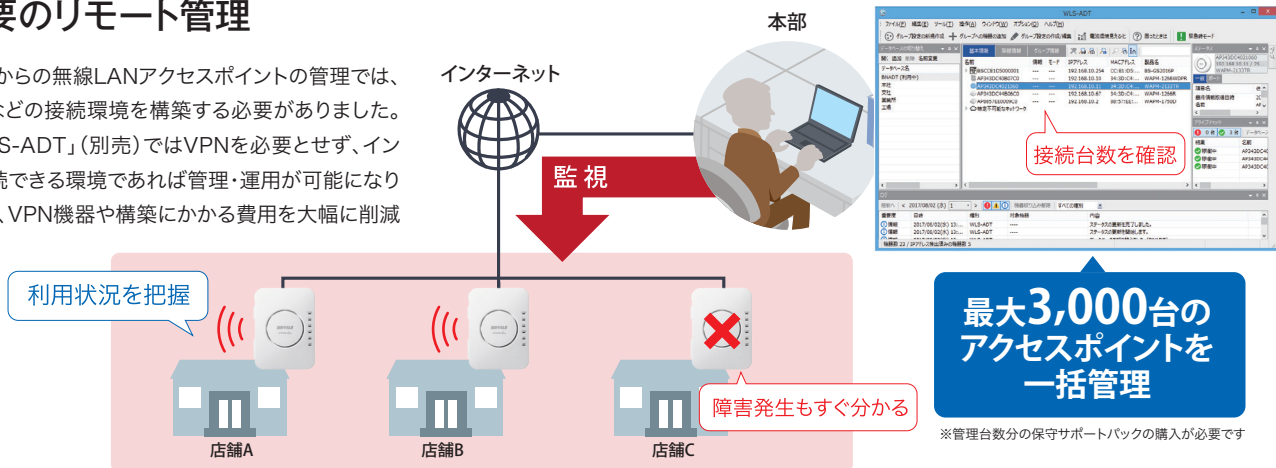

つなぐ技術で、あなたに喜びを

BUFFALO™

AirStation Pro

設置場所を選ばない小型筐体を実現 ホテルや小規模店舗に最適な 法人様向けモデル

3年
保証

エアステーション プロ スマートモデル
無線LANアクセスポイント

WAPS-1266 希望小売価格 ¥21,780(税抜¥19,800)

11ac 11n a g b 5GHz 866Mbps(理論値) + 2.4GHz 400Mbps(理論値)

内蔵アンテナ

PoE対応※1

リモート管理機能※2

干渉波自動回避機能

0~45°C動作保証

※1 PoEはIEEE802.af.atlに対応 ※2 本機能は、管理ソフト「WLS-ADT」(別売)が必要です。

小型、PoEであらゆる設置場所に対応 ホテルや小規模店舗に最適な小型筐体の 法人様向けモデル

当社法人様向けアクセスポイントとしては最も小型※のW150×H110×D35mmサイズの筐体を実現(本体のみ)。

これまでのアクセスポイントのサイズ感を覆し、文庫本に匹敵する小型化を実現したことで、ホテルや店舗の小さなスペースに設置できることはもちろん、すっきりと目立たずに設置することができます。

※セキュリティカバー含まず。2017年11月時点。

VPN不要のリモート管理

これまで遠隔地からの無線LANアクセスポイントの管理では、拠点間のVPNなどの接続環境を構築する必要がありました。管理ソフト「WLS-ADT」(別売)ではVPNを必要とせず、インターネットを接続できる環境であれば管理・運用が可能になります。これにより、VPN機器や構築にかかる費用を大幅に削減できます。

IPアドレスを自動で割り当てる「DHCPサーバー機能」搭載

本製品に接続しているPCなどへIPアドレスなどを自動で割り当てるDHCPサーバー機能を搭載。本製品が接続された既設ルーターの設定が変更できない場合などに活躍します。

着脱式セキュリティーカバーを同梱

配線とポートを隠し、設置後のイタズラや誤操作を防ぐためのセキュリティーカバーを同梱。追加購入の必要がありません。

また、セキュリティーカバーは着脱式のため、利用状況に応じての着脱が可能。取り付けはねじ一本で可能ですので、手間がかかりません。