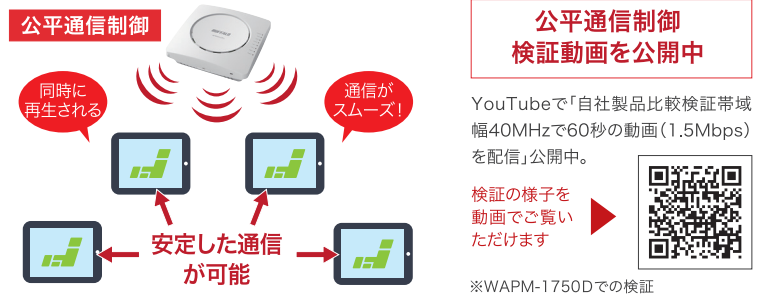

※1: 表示の数値は理論上の最大値であり、実際の転送速度を示すものではありません。 ※2: 理論値

512台のタブレットが同時接続可能

学校の教室や大学の講義室、フリーアドレスで無線端末が多いオフィスなど、多くの端末が接続する環境でもお使いいただけます。

※各バンドにつき256台、実効スループットは環境に依存します。 ※台数は理論値です。

来客用のWi-Fi提供を手軽にできる ゲストポート機能に対応

スイッチのVLAN設定をすることなく、端末同士の相互通信を不能にする、来客用のWi-Fiネットワークを提供できます。来客者の端末と、来客者の端末と同じSSIDに接続した端末、来客者の端末と異なるSSIDに接続した端末、有線で接続している端末、それぞれとの相互通信を不能にします。もちろん、来客者の端末と異なるネットワークに所属した端末との通信もできません。不正侵入を防ぎつつ、来客用にインターネットを提供できます。

※WLS-ADTからグループ所属設定を使って無線SSID設定を行っている場合は、使用できません。

レーダー波を監視、検知時には瞬時にチャンネルを切替える「DFS障害回避機能」

レーダー波を検知し、瞬時に影響のないチャンネルに切り替えるDFS障害回避機能を搭載。従来は、レーダー波検知からチャンネル切替まで60秒、通信が出来ない時間が発生していました。本製品はレーダー波監視専用アンテナを搭載し、気象レーダーや航空レーダーなど、レーダー波の常時監視を行うことで、瞬時にチャンネル切替が可能。レーダー波の影響を受けるチャンネルのある5GHzでも安定した通信を実現します。

動画再生のバラツキを抑える公平通信制御機能

公平通信制御機能による無線環境の安定化によって、複数台の同時接続でもタブレット活用がますます快適に。多数のタブレットで同時に動画再生しても、再生の遅延が生じにくく、タブレットを使った授業などもスムーズに進めることができます。

※適切なビットレートの動画のみ。

機器の保守・管理の手間を削減できるリモート管理サービス「キキNavi」に対応

キキNavi は、システム状態・死活監視、インシデント通知に加え、保守管理会社と法人ユーザーの情報共有を実現。いままで現場でしかできなかった再起動などの作業がリモートで行なえる、遠隔簡易操作を備えた総合型サービスです。