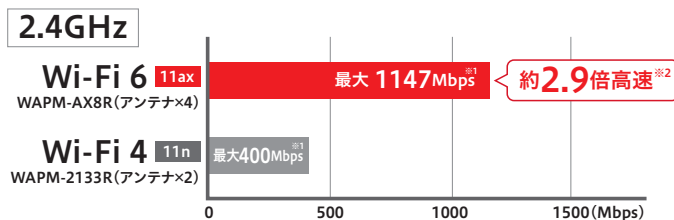

※1: 表示の数値は理論上の最大値であり、実際の転送速度を示すものではありません。 ※2: 理論値

512台のタブレットが同時接続可能

学校の教室や大学の講義室、フリーアドレスで無線端末が多いオフィスなど、多くの端末が接続する環境でもお使いいただけます。

※各バンドにつき256台、実効スループットは環境に依存します。 ※台数は理論値です。

来客用のWi-Fi提供を手軽にできる ゲストポート機能に対応

スイッチのVLAN設定をすることなく、端末同士の相互通信を不能にする、来客用のWi-Fiネットワークを提供できます。来客者の端末と、来客者の端末と同じSSIDに接続した端末、来客者の端末と異なるSSIDに接続した端末、有線で接続している端末、それぞれとの相互通信を不能にします。もちろん、来客者の端末と異なるネットワークに所属した端末との通信もできません。不正侵入を防ぎつつ、来客用にインターネットを提供できます。

※WLS-ADTからグループ所属設定を使って無線SSID設定を行っている場合は、使用できません。