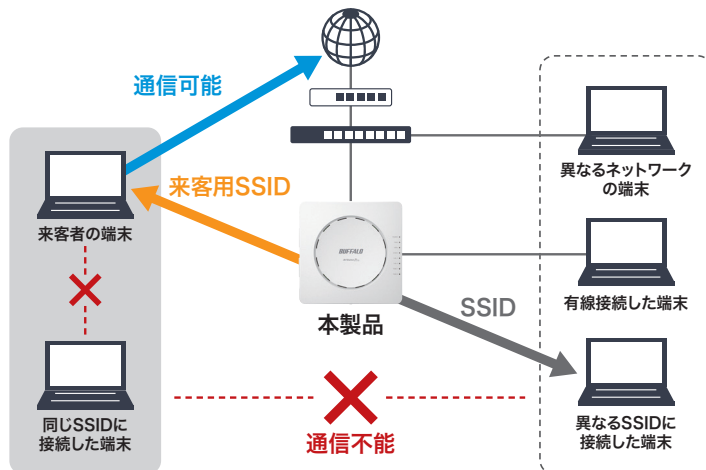

※1 PoEはatのみ、afは非対応 ※2 本機能は、WAPM-AX8Rと管理ソフト「WLS-ADT」(別売)が必要です。 ※3 キキNaviiによるリモート管理機能をご利用される場合は、管理ソフト「WLS-ADT」(別売)は不要です。

Wi-Fi 6 (11ax) 対応で最大転送速度が最大約2.9倍に向上

本商品で採用しているWi-Fi 6 (11ax)は、従来に比べ、5GHz帯ではWi-Fi 5 (11ac)の約1.4倍、2.4GHz帯ではWi-Fi 4 (11n)の約2.9倍の転送速度を実現しています。大容量のデータを短時間で転送でき、無線LANを介した資料のダウンロードがスムーズに行えます。また、Wi-Fi 5 以前の従来規格(11ac/n/a/g/b)のみに対応する端末も、従来規格の速度で接続できますので、お持ちの無線端末を買い替えずに、新しい無線LAN環境をご利用いただけます。

※1: 表示の数値は理論上の最大値であり、実際の転送速度を示すものではありません。 ※2: 理論値

512台のタブレットが同時接続可能

学校の教室や大学の講義室、フリーアドレスで無線端末が多いオフィスなど、多くの端末が接続する環境でもお使いいただけます。

※各バンドにつき256台、実効スループットは環境に依存します。 ※台数は理論値です。

来客用のWi-Fi提供を手軽にできる ゲストポート機能に対応

スイッチのVLAN設定をすることなく、端末同士の相互通信を不能にする、来客用のWi-Fiネットワークを提供できます。来客者の端末と、来客者の端末と同じSSIDに接続した端末、来客者の端末と異なるSSIDに接続した端末、有線で接続している端末、それぞれとの相互通信を不能にします。もちろん、来客者の端末と異なるネットワークに所属した端末との通信もできません。不正侵入を防ぎつつ、来客用にインターネットを提供できます。

※WLS-ADTからグループ所属設定を使って無線SSID設定を行っている場合は、使用できません。

レーダー波を監視、検知時には瞬時にチャンネルを切替える「DFS障害回避機能」

レーダー波を検知し、瞬時に影響のないチャンネルに切り替えるDFS障害回避機能を搭載。従来は、レーダー波検知からチャンネル切替まで60秒、通信が出来ない時間が発生していました。本製品はレーダー波監視専用アンテナを搭載し、気象レーダーや航空レーダーなど、レーダー波の常時監視を行うことで、瞬時にチャンネル切替が可能。レーダー波の影響を受けるチャンネルのある5GHzでも安定した通信を実現します。

動画再生のバラツキを抑える公平通信制御機能

公平通信制御機能による無線環境の安定化によって、複数台の同時接続でもタブレット活用がますます快適に。多数のタブレットで同時に動画再生しても、再生の遅延が生じにくく、タブレットを使った授業などもスムーズに進めることができます。

※適切なビットレートの動画のみ。

機器の保守・管理の手間を削減できるリモート管理サービス「キキNavi」に対応

キキNavi は、システム状態・死活監視、インシデント通知に加え、保守管理会社と法人ユーザーの情報共有を実現。いままで現場でしかできなかった再起動などの作業がリモートで行なえる、遠隔簡易操作を備えた総合型サービスです。