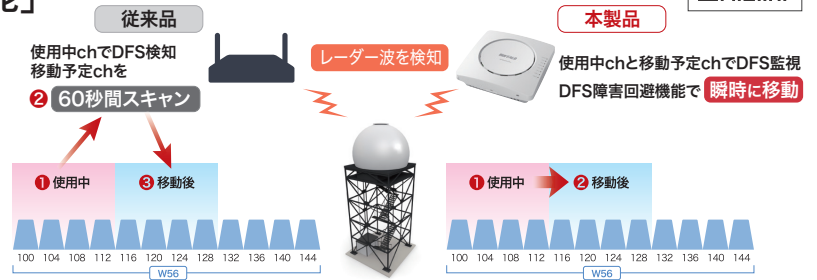

最大 **7年**
保守※

※有償

11ax 11ac 11n a g b 5GHz **2401**Mbps (理論値) + 2.4GHz **1147**Mbps (理論値)

- バンドステアリング
- DFS障害回避機能
- 内蔵アンテナ
- PoE+対応※1
- 10~50°C動作保証
- IEEE802.1X/EAP認証対応
- 公平通信制御機能
- 干渉波自動回避機能
- 電波環境見える化機能※2
- リモート管理機能※2,3
- 緊急時モード※2
- ゲストポート機能

※1: 表示の数値は理論上の最大値であり、実際の転送速度を示すものではありません。 ※2: 理論値

512台のタブレットが同時接続可能

学校の教室や大学の講義室、フリーアドレスで無線端末が多いオフィスなど、多くの端末が接続する環境でもお使いいただけます。

※各バンドにつき256台、実効スループットは環境に依存します。 ※台数は理論値です。

来客用のWi-Fi提供を手軽にできる ゲストポート機能に対応

スイッチのVLAN設定をすることなく、端末同士の相互通信を不能にする、来客用のWi-Fiネットワークを提供できます。来客者の端末と、来客者の端末と同じSSIDに接続した端末、来客者の端末と異なるSSIDに接続した端末、有線で接続している端末、それぞれとの相互通信を不能にします。もちろん、来客者の端末と異なるネットワークに所属した端末との通信もできません。不正侵入を防ぎつつ、来客用にインターネットを提供できます。

※WLS-ADTからグループ所属設定を使って無線SSID設定を行っている場合は、使用できません。

レーダー波を監視、検知時には瞬時にチャンネルを切替える「DFS障害回避機能」

レーダー波を検知し、瞬時に影響のないチャンネルに切り替えるDFS障害回避機能を搭載。従来は、レーダー波検知からチャンネル切替まで60秒、通信が出来ない時間が発生していました。本製品はレーダー波監視専用アンテナを搭載し、気象レーダーや航空レーダーなど、レーダー波の常時監視を行うことで、瞬時にチャンネル切替が可能。レーダー波の影響を受けるチャンネルのある5GHzでも安定した通信を実現します。