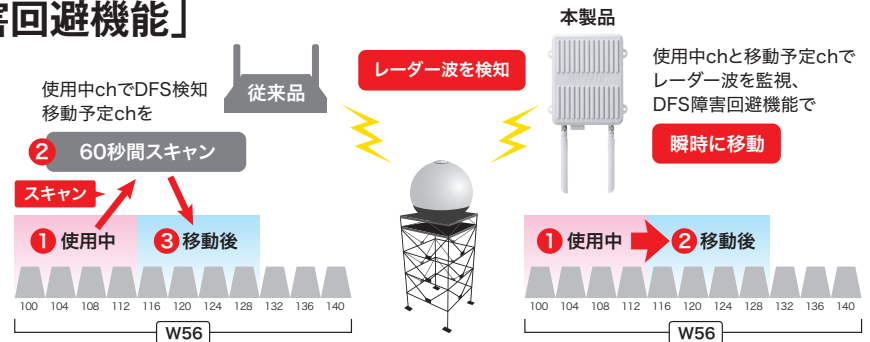

レーダー波を監視、検知時には瞬時に チャンネルを切替える「DFS障害回避機能」

レーダー波を検知し、瞬時に影響のないチャンネルに切り替えるDFS障害回避機能を搭載。従来は、レーダー波検知からチャンネル切替まで60秒、通信ができない時間が発生していました。

本製品はレーダー波監視専用アンテナを搭載し、気象レーダーや航空レーダーなど、レーダー波の常時監視を行うことで、瞬時にチャンネル切替が可能。レーダー波の影響を受けるチャンネルのある5GHzでも安定した通信を実現します。