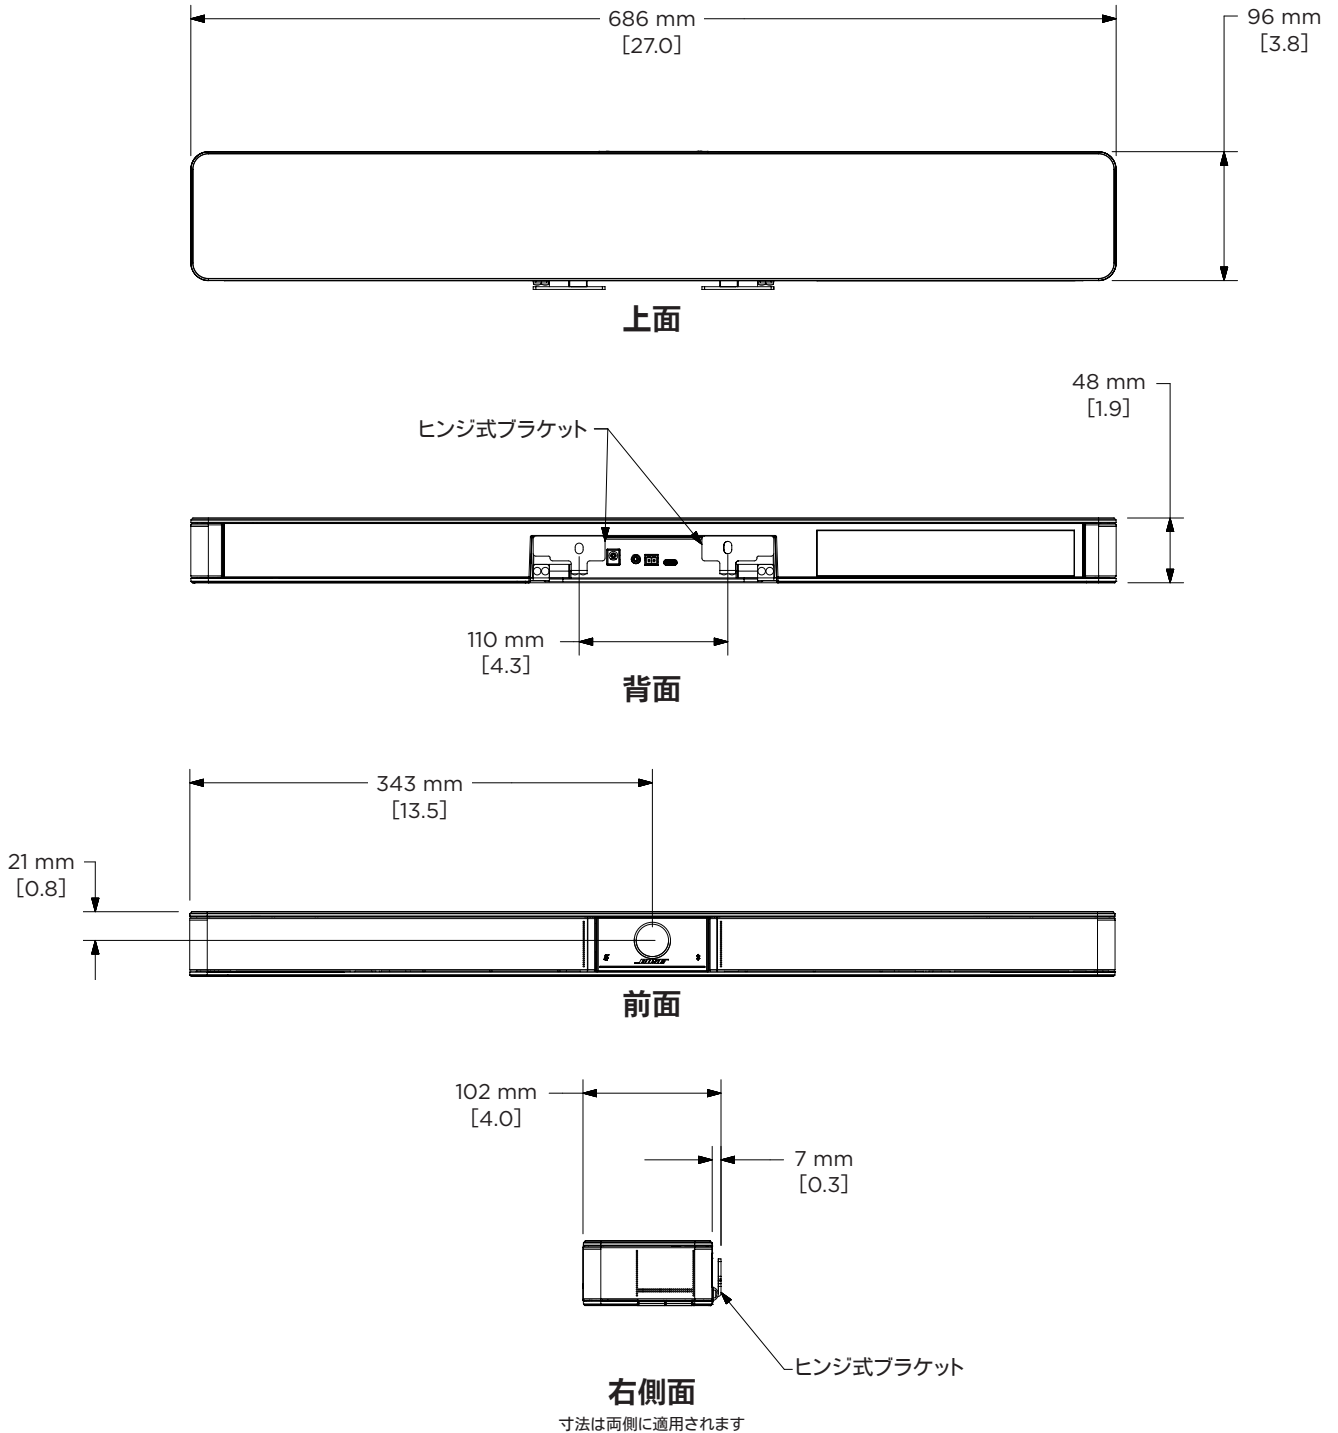

Bose Videobar VB1

オールインワンUSB会議デバイス

寸法

Bose, Bose Work, および Videobar は、Bose Corporation の商標です。Android、Chrome、Chromebook、Hangouts、およびその他のマークは Google LLC の商標です。Bluetooth® のワードマークとロゴは、Bluetooth SIG, Inc. が所有する登録商標であり、Bose Corporation はこれらの商標を使用する許可を受けています。DisplayLink® は、ヨーロッパ、米国、およびその他の国における DisplayLink Corp. の登録商標です。HDMI、HDMI High-Definition Multimedia Interface、および HDMI のロゴは HDMI Licensing Administrator, Inc. の商標または登録商標です。macOS は Apple Inc. の商標です。USB Type-C® および USB-C® は USB Implementers Forum の登録商標であり、USB Type-C® ケーブルおよびコネクタの仕様に基づく製品および準拠する製品にのみ使用されることを目的としています。Wi-Fi は Wi-Fi Alliance® の登録商標です。Zoom は Zoom Video Communications, Inc. の商標です。その他すべての商標は所有権を保持する各社に帰属します。

仕様および設置についての詳細は、PRO.BOSE.COM を参照してください。仕様は予告なしに変更される場合があります。2021年11月