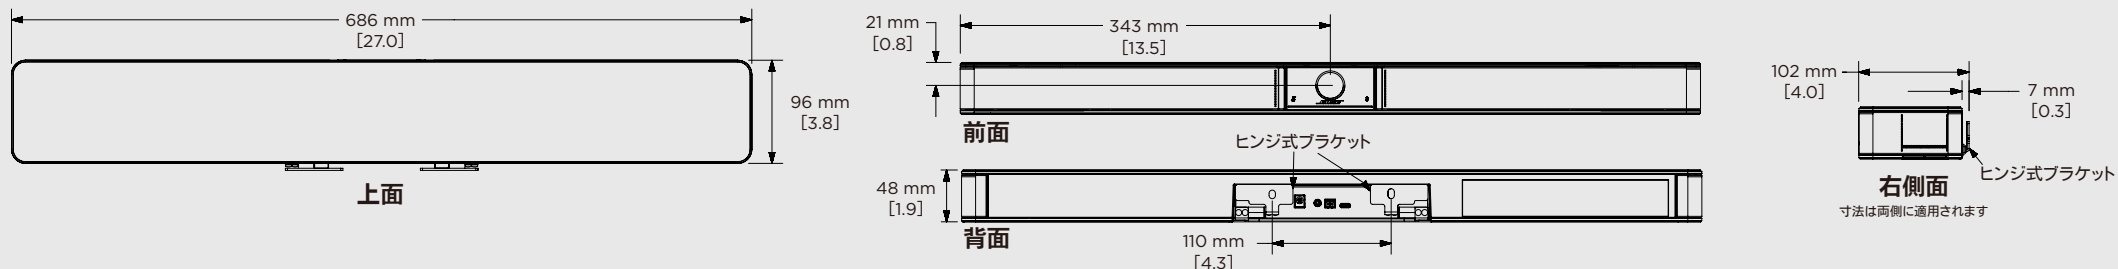

BOSE VIDEOBAR™ VB1

仕様と寸法

スピーカーアレイ	
構成	ステレオスピーカー、ポート付きエンクロージャー
アンプ出力	20 W / チャンネル、< 0.3%歪み(周波数レンジ全体)
周波数特性 (-10 dB)	85~20,000 Hz
最大音圧レベル @ 1 m	89 dB (IEC 60268-5、モノラル入力、壁掛け設置時)
マイクアレイ	
構成	マイク×6
周波数特性 (±3 dB)	20~15,000 Hz
収音範囲	6.0 m
テクノロジー	静的およびアダプティブダイナミックビームフォーミング、3つの除外ゾーン、ステレオアコースティックエコーキャンセレーション (AEC)、デジタルノイズサプレッション
カメラおよびビデオ	
視野角 (FOV)	123° (対角) × 115° (水平) × 81° (垂直)
画像センサー	8 MP
焦点距離	0.5 m ~ ∞
レンズ	最大5xデジタルズーム、取り外し可能なカメラプライバシーカバー (付属)
位置調整	オートフレーミング機能または任意で設定可能な3つのプリセット (Home、1、2) によるマニュアルパンチルトズーム (PTZ)
処理	自動ホワイトバランス、自動輝度調整、デジタルノイズリダクション
USB デバイスビデオクラス (UVC)	v1.1
サポートされているビデオ解像度	UHD 2160p (4K)、1080p、720p、960 × 480、848 × 480、640 × 480、640 × 360、432 × 240 (30 fps)
ビデオエンコーディング	H.264、M-JPEG
接続	
USB	USB Type-C* (ホストコンピューターへ接続、DisplayLinkを使用) (USB 3.0 UAC、UVC、HID)
ネットワーク	有線: RJ-45、1 Gbps Ethernet (IEEE 802.3) ワイヤレス: Wi-Fi 802.11ac
Bluetooth	Bluetooth 4.2 HSP、A2DP、AVRCP、BLE
ディスプレイ	HDMI 1.4b および 2.1 出力 (ホストコンピューターからの映像をディスプレイへ)
アナログオーディオ入力	ステレオ 3.5 mm 入力
汎用入力	2ピンユーロブロック汎用入力
電源	外部電源アダプター、各国仕様の電源ケーブル (付属) 入力: 110~240 VAC、50/60 Hz、最大 1.5 A 出力: 24 VDC、1.875 A
ソフトウェアアプリケーション	
コントロール / 設定	Bose Work Configuration ソフトウェア (Windows、macOS 対応、または Web ブラウザ経由で利用可能) Bose Work Management ソフトウェア (Windows 対応) Bose Work モバイルアプリ (iOS、Android 対応)

システム要件	
オペレーティングシステム	Windows 7、8.1、10 macOS 10.10以降 Chrome OS (Google Chromebook)
規制	
安全規格	IEC/UL/EN 60065:2014/A11:2017、IEC/UL/EN 62368-1:2014/A11:2017
EMC	FCC Part 15B Class B、ICES-003 Class B、CISPR 13、EN55032 Class B、EN55035、EN61000-3-2、EN61000-3-3、BSMI CNS13439
Wi-Fi および Bluetooth	FCC Part 15C、RSS-GEN、RSS-247、RSS-102、EN300328、EN301893、EN301489
使用環境	RoHS
物理的仕様	
動作温度	0°C ~ 40°C、湿度 90% (結露なし)
保管温度	-40°C ~ 70°C、相対湿度 93%
設置	テーブルスタンド (ケンジントンロックスロット・取付金具付き) ウォールマウントブラケット (取付金具付き) ディスプレイマウントキット (別売) Mud Ring (別売)
製品寸法 (幅×高さ×奥行)	686 mm × 48 mm × 96 mm
質量	約 2.5 kg
梱包質量	約 5.4 kg
付属品	Bose Videobar VB1 HDMI 2.0 ケーブル、1.5 m USB-C* 2.0 ケーブル、5.0 m 赤外線リモコンおよび単四形乾電池 (2本) 取付金具付き壁掛けブラケット 取付金具付きテーブルスタンド 電源アダプターおよび各国仕様の電源ケーブル 取付金具付きケーブルマネジメントキット カメラプライバシーカバー USB-A-C 変換アダプター ユーロブロックコネクタ (2ピン) クイックスタートガイド、テーブル設置ガイド、壁掛け設置ガイド、安全上の注意事項
オプションのアクセサリ	ディスプレイマウントキット L 字ライトアングル USB 3.1 ケーブル、2.0 m Mud Ring
製品コード	
842415-3110	Videobar VB1 100V JP
842888-0010	VB1 DISPLAY MNTKIT
843944-0010	USB3.1 C CABLE
861846-0010	Mud Ring