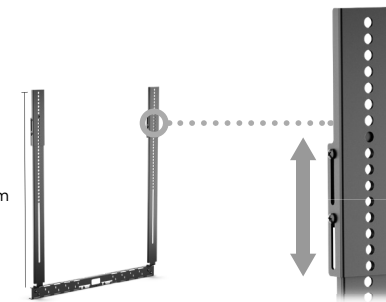

5つの幅からディスプレイに合わせて設置可能

min. 628mm

max. 767mm

同梱の延長ブラケット