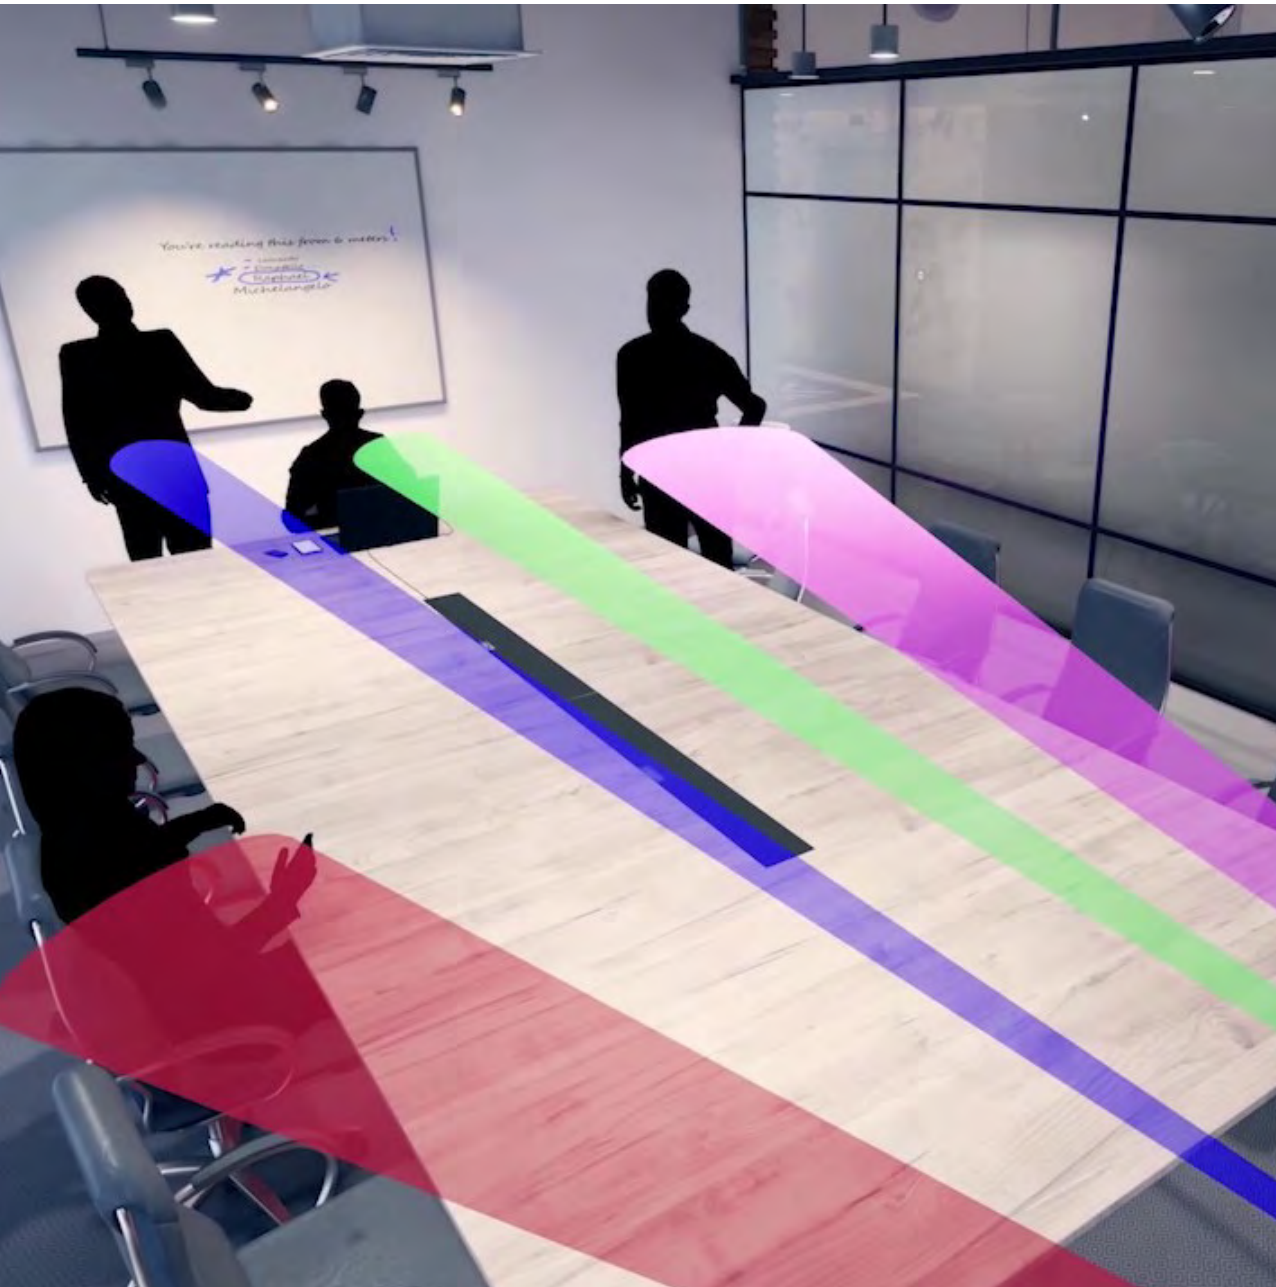

Reason 2

6 Beam-steering Microphones.

スムーズな会話は、收音する瞬間から。

VB1のマイクは、6つのマイクにより4本のオートビームフォーミングを形成します。発言者にフォーカスして收音するため、ページをめくる音やPCを打つ音など不要な騒音の收音を抑制。奥行は6mまでカバーし、座席の距離から生まれるレベル差は自動EQが聞き取りやすく補正します。手前の席から奥の席まで、もちろん同時に発言しても、誰かの声が遠かったり欠けたりすることはありません。さらに收音除外ゾーンの設定により、オープンミーティングスペースにおける通路の雑踏や、プロジェクターのファンノイズなどに会議が妨げられることも防げます。スムーズな会話は、收音する瞬間から始まっているのです。