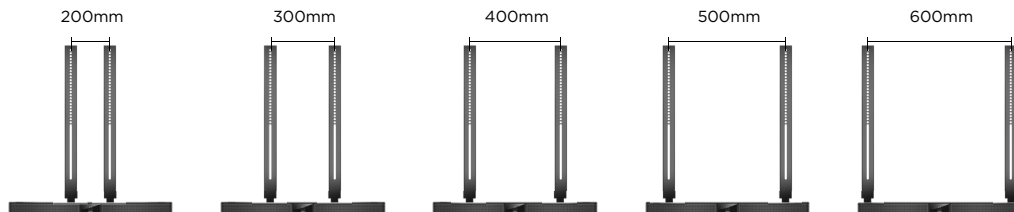

対応サイズ  
（※目安）

42～85インチまで対応

（例：55インチ）

（例：65インチ、延長ブラケット使用時）

リアパネルのフラップとブラケットを付属のネジで固定

⚠ ディスプレイ形状によっては取付ができない場合もありますので、事前に寸法などをご確認下さい。

幅  
高さ

5つの幅からディスプレイに合わせて設置可能