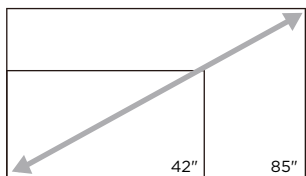

対応サイズ
（※目安）

42～85インチまで対応