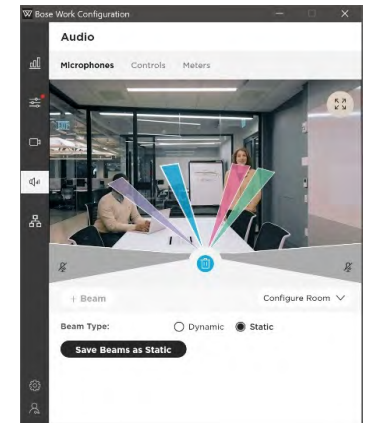

Bose Work Management

操作する

設定する

管理する

Reason 6

## Easy for Everyone.

ユーザーに、設定者に、管理者に。  
使いやすいそれぞれのインターフェース。

VB1は、使う人と目的に合わせて、3つのインターフェースを使えます。ユーザーは、アプリでカメラのズームやパン・チルト、音量をリモート操作。設置担当者は、部屋に合わせた収音の除外ゾーンや、カメラのフレーミング、輝度などを設定。システム管理者は、世界中の支社のVB1の稼働状態やFWアップデートなどをすべて一括で管理。必要な操作を最短で簡単に行えるよう、それぞれに考慮されたインターフェースです。