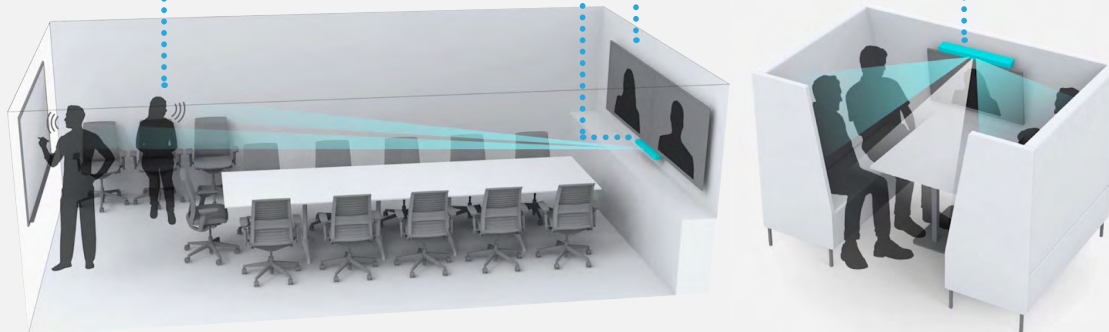

ユーザー

設置担当者

システム管理者

操作する

設定する

管理する