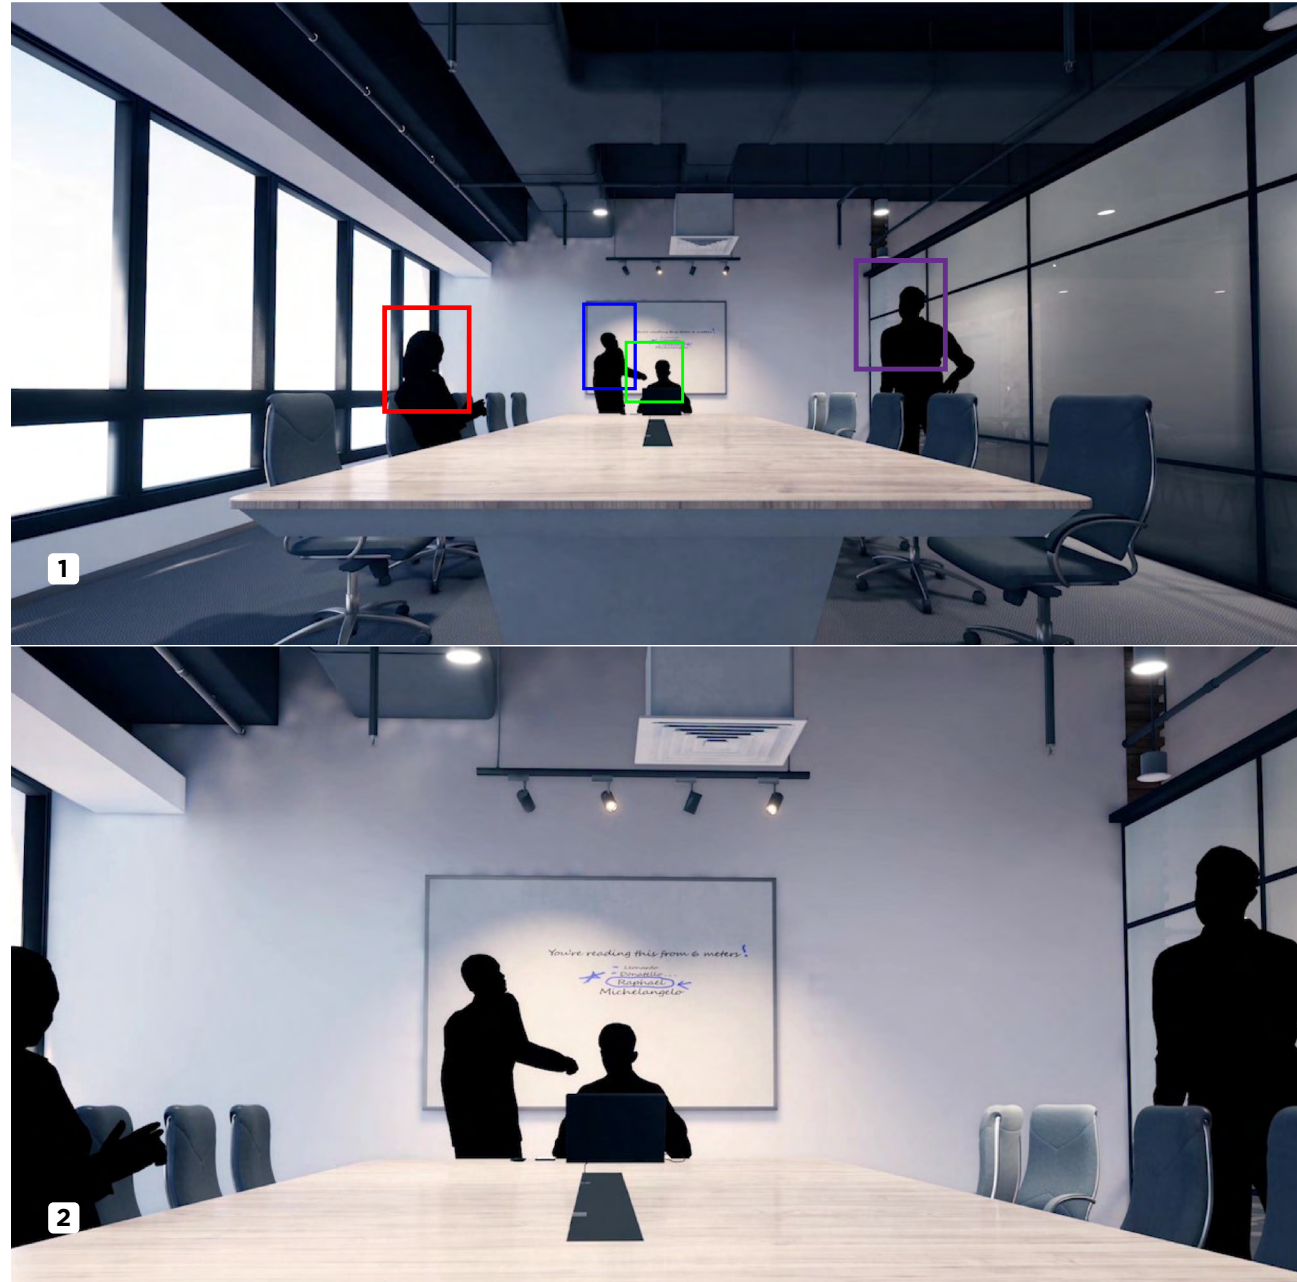

## 4K Ultra-HD Camera.

端に座っている人もボードの文字も、クリアに見える安心感。

VB1 のカメラは、人物の表情もホワイトボードの文字もクリアに映す 4K ウルトラ HD カメラ。対角 123°、水平 115° の広い視野角により、小さいハドルスペースでもメンバー全員がフレームに入ります。人物の顔と体を検出して画角を自動調整するオートフレーミング機能で、遅れてきたメンバーが端の席に座ってもすぐに画角内におさめます。付属のリモコンやアプリを使えば、ホワイトボードやフリップなど任意のポイントに 5 倍ズームも可能。誰の発言かわからない、ボードの文字が読めない…といった、遠隔会議の不安は VB1 が解消します。

中央に配置された 4K ウルトラ HD カメラ

同梱の専用リモコン 専用 APP

1. 人物を検出してオートフレーミングを開始。2. 全員がフレーム内に。

Reason 4